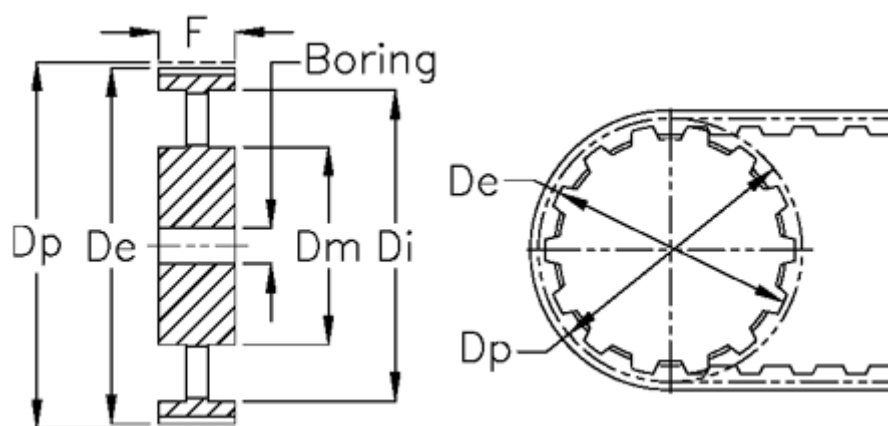

Varenummer: 604145072085
Beskrivelse: Tandremskive med nav
HTD 72 14M 85

Mål

Boring = 32	Tandantal = 72
Bredde = 85	Type = 14M
D_e = 318.06	Vægt = 28.8
D_i = 102	
D_m = 150	
D_p = 320.86	
F = 278	
L = 102	